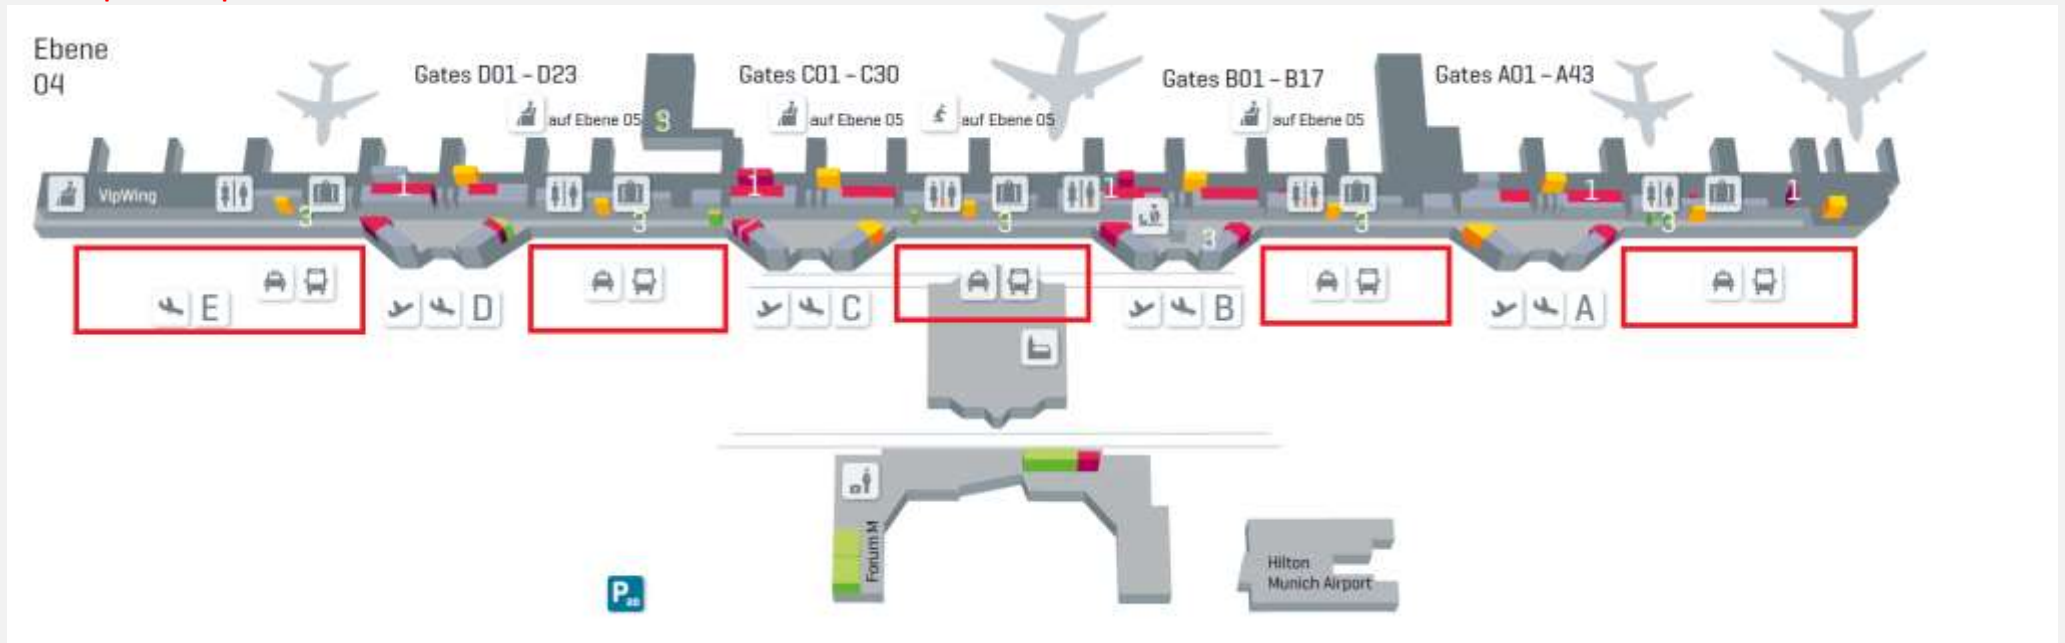

Abholung am Flughafen München bei Ankünften am Terminal 1 für **Mietomnibusse**  
Pick up at Airport Munich terminal 1 for **rental coaches**

Vorbehaltlich einer anderen Vereinbarung erwartet Sie der Busfahrer direkt vor dem Terminal 1 am entsprechenden Modul (A-E). Nach dem verlassen des Kontrollbereichs gehen Sie bitte direkt geradeaus aus dem Gebäude in den überdachten Freibereich. Auf der 2ten Fahrspur erwartet Sie Ihr Busfahrer in oder am Bus. Siehe auch die rot eingezeichneten Bereiche in der Grafik oben.

Unless otherwise agreed you meet the bus driver directly in front of terminal 1 at the accordant module (A-E). After leaving the customs please leave the building straight into the roofed free area. At the second lane your bus driver meets you at or in the coach. Please also vide the red areas in the sketch above.