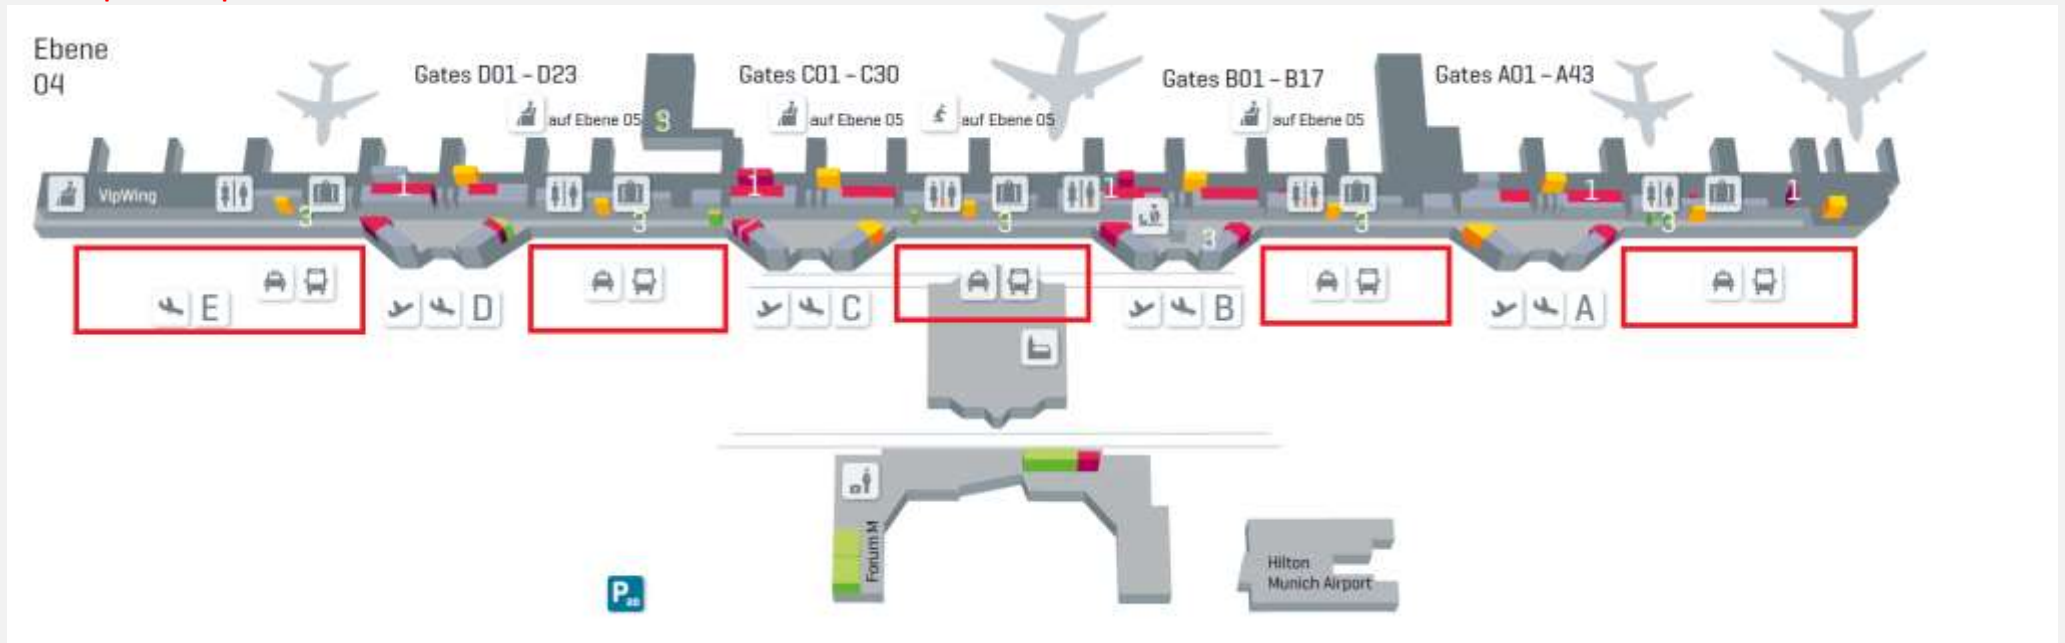

Abholung am Flughafen München bei Ankünften am Terminal 1 für **Mietomnibusse**
Pick up at Airport Munich terminal 1 for **rental coaches**

Vorbehaltlich einer anderen Vereinbarung erwartet Sie der Busfahrer direkt vor dem Terminal 1 am entsprechenden Modul (A-E). Nach dem verlassen des Kontrollbereichs gehen Sie bitte direkt geradeaus aus dem Gebäude in den überdachten Freibereich. Auf der 2ten Fahrspur erwartet Sie Ihr Busfahrer in oder am Bus. Siehe auch die rot eingezeichneten Bereiche in der Grafik oben.

Unless otherwise agreed you meet the bus driver directly in front of terminal 1 at the accordant module (A-E). After leaving the customs please leave the building straight into the roofed free area. At the second lane your bus driver meets you at or in the coach. Please also vide the red areas in the sketch above.